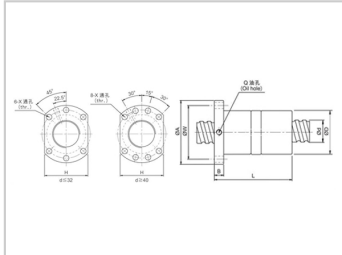

滚珠丝杆

SFT系列-***SFT4020-2.5**

参数信息:

型号 : *SFT4020-2.5

尺寸(mm) :

d :	40
I :	20
Da :	6.35
D :	82
A :	124
B :	18
L :	100
W :	102
H :	94
X :	11
X :	17.5
Z :	11
Q :	M8
n :	2.5 × 1
Ca :	2970
Coa :	7370
K :	38

: