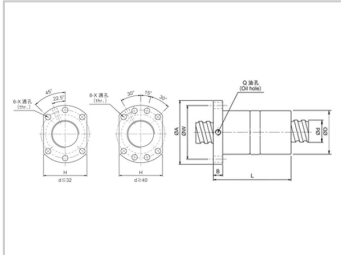

滚珠丝杆

SFT系列-**\*SFT5020-2.5**

参数信息:

型号 :	*SFT5020-2.5
------	--------------

尺寸(mm) :

d :	50
I :	20
Da :	9.525
D :	105
A :	152
B :	28
L :	121
W :	128
H :	110
X :	14
X :	20
Z :	13
Q :	M8
n :	2.5 × 1
Ca :	7400
Coa :	18700
K :	45