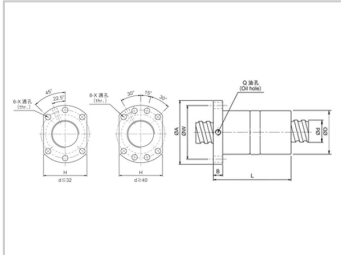

滚珠丝杆

SFT系列-***SFT2510-2.5**

参数信息:

型号 : *SFT2510-2.5

尺寸(mm) :

d :	25
l :	10
Da :	6.35
D :	68
A :	102
B :	15
L :	70
W :	84
H :	82
X :	9
X :	14
Z :	8.5
Q :	M8
n :	2.5 × 1
Ca :	2440
Coa :	4730
K :	26

: