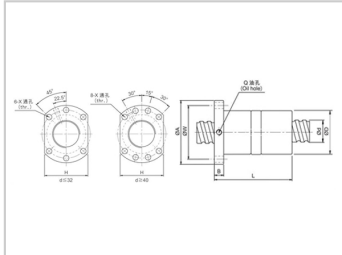

滚珠丝杆

SFT系列-***SFT3208-5**

参数信息:

型号 :	*SFT3208-5
尺寸(mm) :	
d :	32
l :	8
Da :	4.762
D :	66
A :	100
B :	15
L :	82
W :	82
H :	76
X :	9
X :	14
Z :	8.5
Q :	M8
n :	2.5 × 2
Ca :	3230
Coa :	8360
K :	58

: