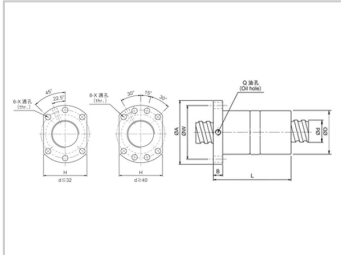

滚珠丝杆

SFT系列-***SFT3220-2.5**

参数信息:

型号 :	*SFT3220-2.5
------	--------------

尺寸(mm) :	
d :	32
I :	20
Da :	6.35
D :	74
A :	108
B :	16
L :	100
W :	90
H :	82
X :	9
X :	14
Z :	8.5
Q :	M8
n :	2.5 × 1
Ca :	2680
Coa :	6020
K :	30