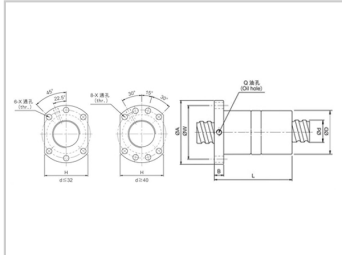

滚珠丝杆

SFT系列-***SFT4005-5**

参数信息:

型号 : *SFT4005-5

尺寸(mm) :

d :	40
l :	5
Da :	3.175
D :	67
A :	101
B :	15
L :	59
W :	83
H :	72
X :	9
X :	14
Z :	8.5
Q :	M8
n :	2.5 × 2
Ca :	2026
Coa :	7200
K :	66

: