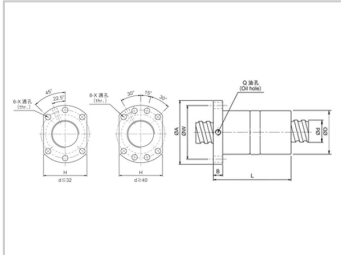

## 滚珠丝杆

#### 参数信息:

型号 : \*SFT4010-5

尺寸(mm) :

d :	40
l :	10
Da :	6.35
D :	82
A :	124
B :	18
L :	100
W :	102
H :	94
X :	11
X :	17.5
Z :	11
Q :	M8
n :	2.5 × 2
Ca :	5300
Coa :	14000
K :	72

: